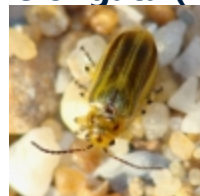

Diorhabda elongata (Brullé, 1832)

(Determinado por un experto)

© Valter Jacinto
<https://www.biodiversidadvirtual.org>

Esta foto es propiedad de su autor y no puede ser utilizada sin su consentimiento

Diorhabda elongata (Brullé, 1832)**Autor/a:**

En la playa

Planta nutricia:**FOTOGRAFIA TOMADA EN:****País:**

Portugal

Provincia/Distrito:

Faro

Localidad:**Paraje:****Cuadrícula MGRS:****Altitud/profundidad:****Fecha de la toma:**

27/08/2010 06:56:56

DATOS DEL ESPÉCIMEN :**Sexo:****Fase o Estadío:**

Imago

EQUIPO Y TÉCNICA FOTOGRAFICA UTILIZADA:

Equipo y material fotográfico:

Información EXIF:

Marca:
SONY

Modelo:
DSC-H9

Tiempo Exposición:
1/400 sec(s)

Apertura:
F/4.5

Velocidad ISO:
100

Distancia Focal:
78mm

Comentarios:

No hay comentarios para esta imagen

Diorhabda elongata (Brullé, 1832)

< Anterior

Diorhabda elongata (Brullé, 1832)

Siguiente >