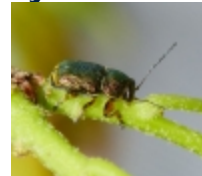

Pachybrachis regius

[Siguiente >](#)

[Admin](#) | [Aviso Legal](#) | [Privacidad](#) | [Cookies](#) | [Condiciones de Registro](#) |
[Condiciones de Uso](#) | [Colaboradores](#) | [Código ético](#) | [Contacto](#)

Powered by **4images** 1.8

Copyright © 2002-2021 4homepages.de

Copyright © 2004-2021 www.biodiversidadvirtual.org